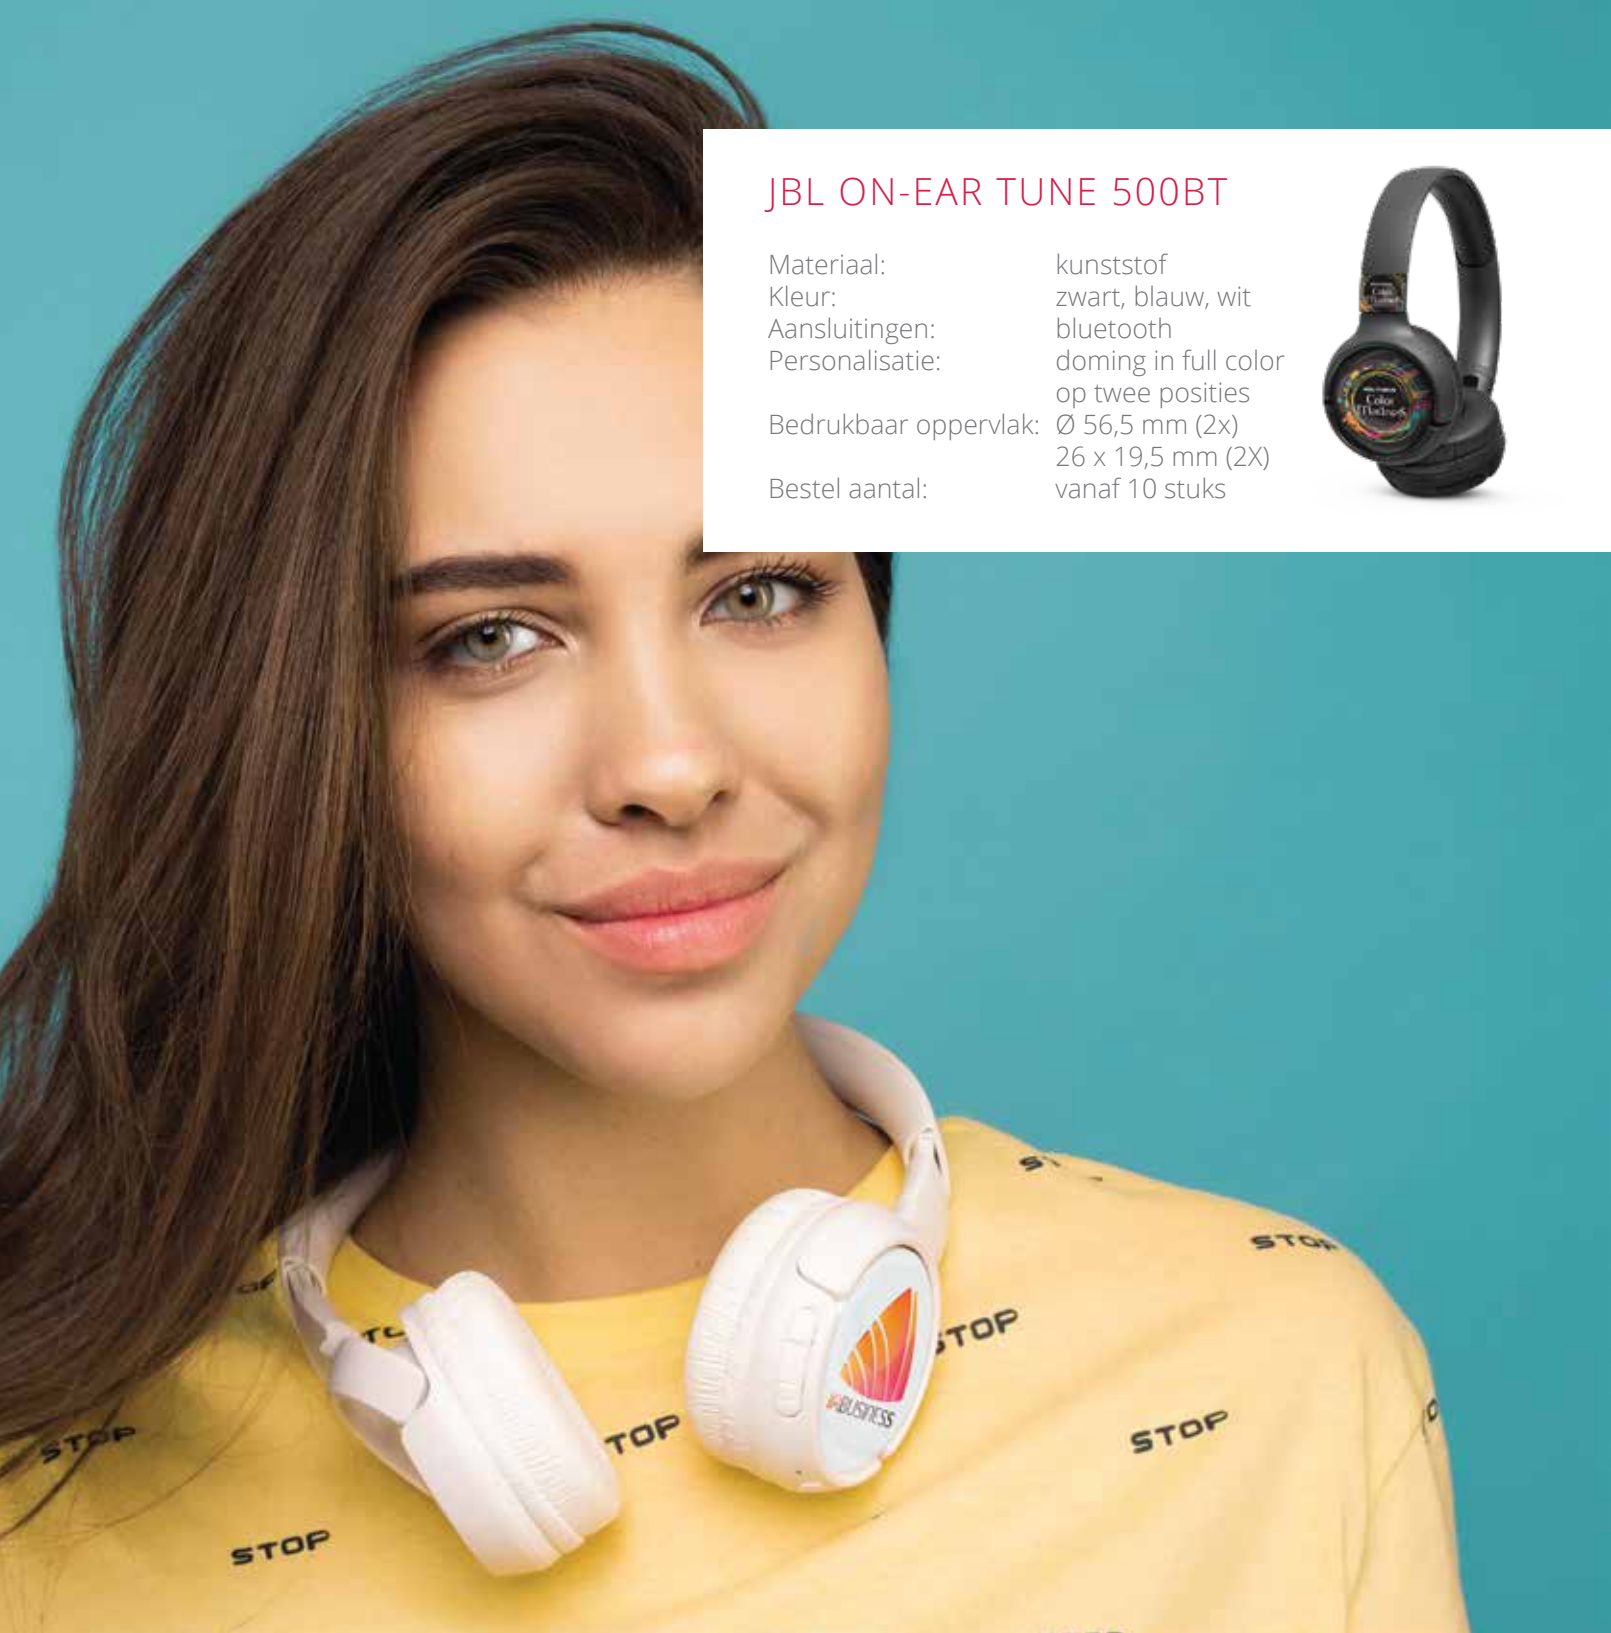

JBL ON-EAR TUNE 500BT

Materiaal:	kunststof
Kleur:	zwart, blauw, wit
Aansluitingen:	bluetooth
Personalisatie:	doming in full color op twee posities
Bedrukbaar oppervlak:	Ø 56,5 mm (2x) 26 x 19,5 mm (2X)
Bestel aantal:	vanaf 10 stuks