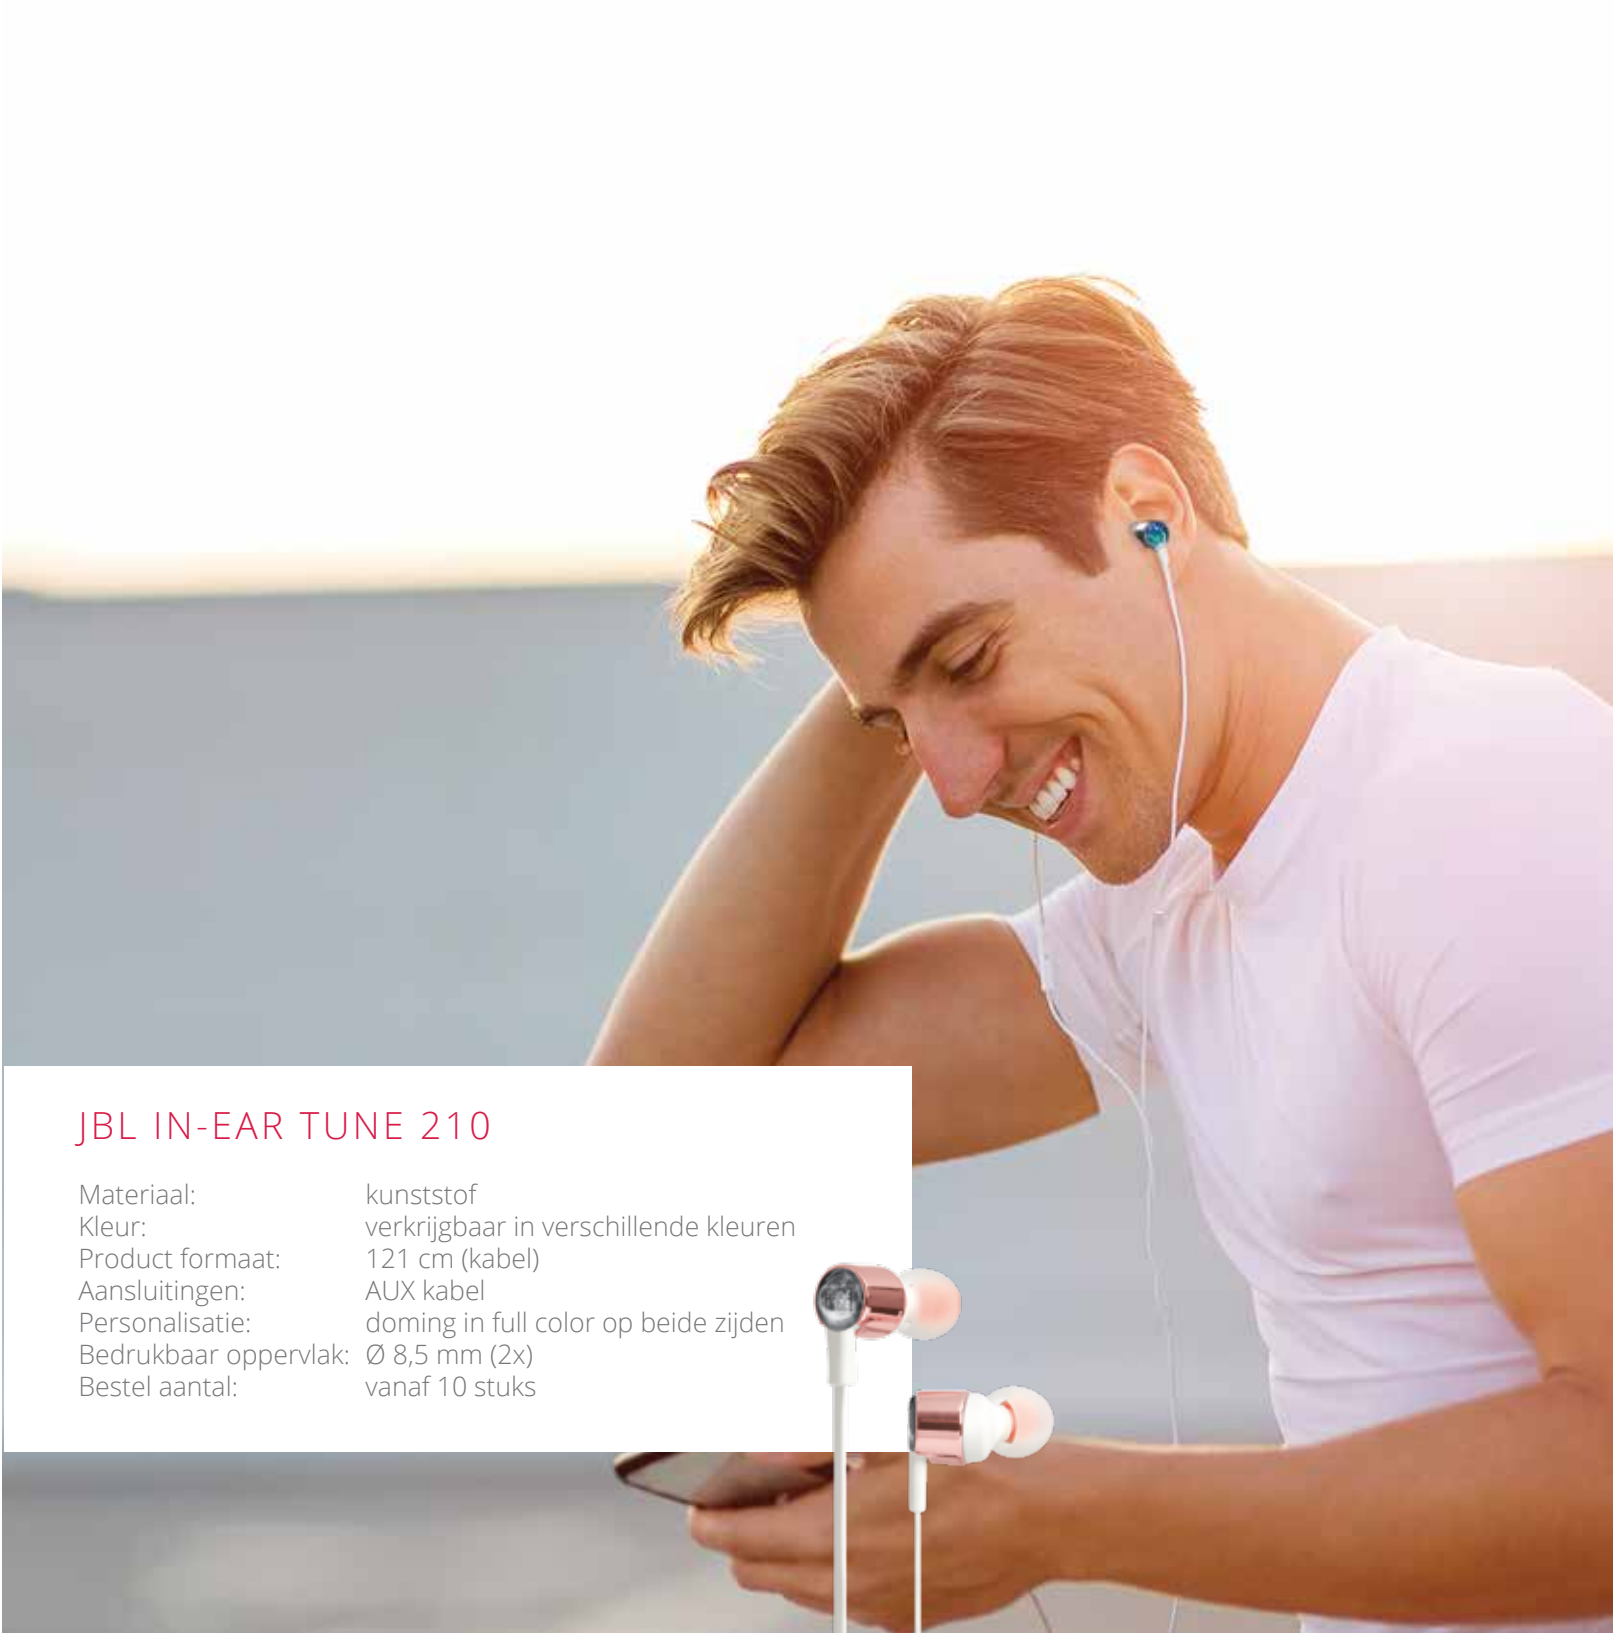

JBL IN-EAR TUNE 210

Materiaal:	kunststof
Kleur:	verkrijgbaar in verschillende kleuren
Product formaat:	121 cm (kabel)
Aansluitingen:	AUX kabel
Personalisatie:	doming in full color op beide zijden
Bedrukbaar oppervlak:	Ø 8,5 mm (2x)
Bestel aantal:	vanaf 10 stuks